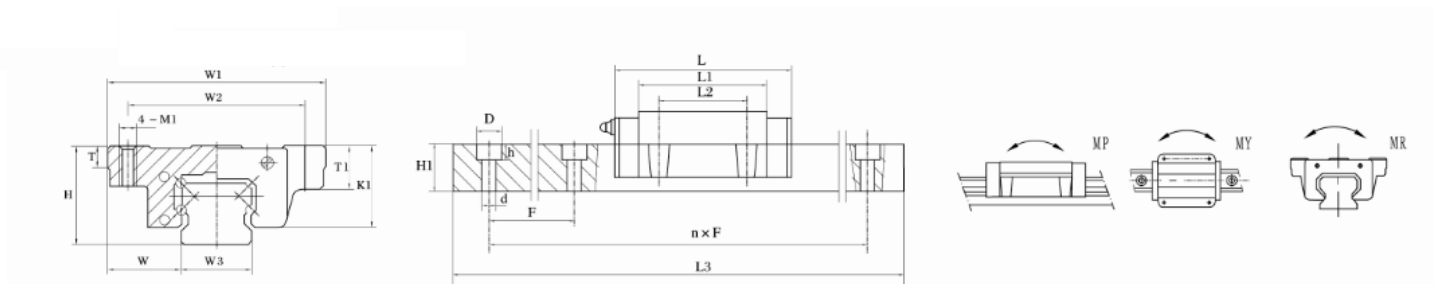

## Specificaties

## Flenswagen

Type ↓	H	W	K1	W1	L1	W2	L2	M1	T	T1	L	W3	H1	d X D X h	F	L3*	C Max (KN)	C0 (KN)	Mp (Nm)	My (Nm)	MR (NM)
GD15WA	24	16	19,3	47	38,8	38	30	M5	7	11	15	15	15	Ø4,5 X Ø7,5 X 5,3	60	3000	8,51	13,38	70	70	100
GD20WA	30	21,5	24	63	50	53	40	M6	7	10	20	20	18	Ø6 X Ø9,5 X 8,5	60	3000	13,7	19,27	160	160	230
GD25WA	36	23,5	28,8	70	59	57	45	M8	11	16	23	23	22	Ø7 X Ø11 X 9	60	3000	20,19	29,98	260	260	390
GD30WA	42	31	35	90	69	72	52	M10	10	18	28	28	26	Ø9 X Ø14 X 12	80	3000	28,08	46,33	430	430	650
GD35WA	48	33	38	100	80	82	62	M10	14	21	34	34	29	Ø9 X Ø14 X 12	80	3000	34,97	58,53	610	610	1030
GD45WA	60	37,5	49	120	97	100	80	M12	15	23	45	45	38	Ø14 X Ø20 X 16	105	3000	60,14	94,57	1290	1290	2100
De lange blokwagen is op speciale bestelling leverbaar																					
GD20WAL	30	21,5	24	63	66	53	40	M6	7	10	20	20	18	Ø6 X Ø9,5 X 8,5	60	3000	18,43	26,5	260	260	310
GD25WAL	36	23,5	28,8	70	78	57	45	M8	11	16	23	23	22	Ø7 X Ø11 X 9	60	3000	27,17	40,68	450	450	500
GD30WAL	42	31	35	90	92	72	52	M10	10	18	28	28	26	Ø9 X Ø14 X 12	80	3000	37,77	61,77	720	720	870
GD35WAL	48	33	38	100	105	82	62	M10	14	21	34	34	29	Ø9 X Ø14 X 12	80	3000	46,43	76,54	1030	1030	1380
GD45WAL	60	37,5	49	120	129	100	80	M12	15	23	45	45	38	Ø14 X Ø20 X 16	105	3000	80,83	126,1	2080	2080	2790

\*Langere lengte op speciale bestelling leverbaar