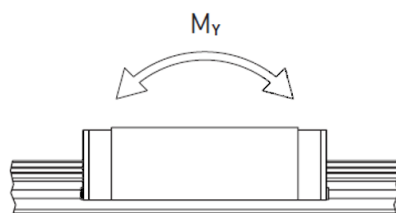

Blokwagen met bouwmaat -30- van onze budget serie

Budget serie	H	N	W	B	K	C	L ₁	L	M x l	T
H30B	45	16	60	40	39	40	70	97,4	M8 x 10	8,5

Budget serie	Dynamisch draagvermogen (N)	Statisch draagvermogen (N)	Rated moment (Nm)		
			M _x	M _y	M _z
H30B	18.750	30.880	433	287	287