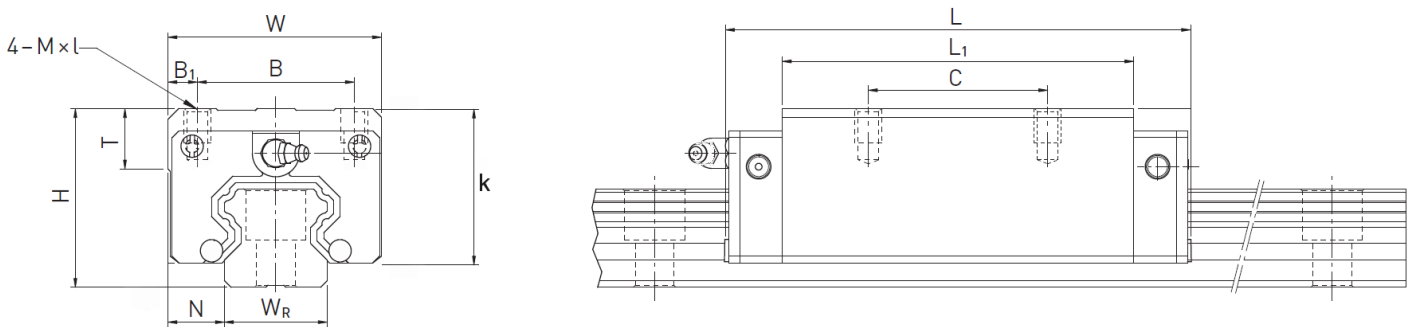

Blokwagen met bouwmaat -30- van onze budget serie

Budget serie	H	N	W	B	K	C	L ₁	L	M x l	T
H30B	45	16	60	40	39	40	70	97,4	M8 x 10	8,5

Budget serie	Dynamisch draagvermogen (N)	Statisch draagvermogen (N)	Rated moment (Nm)		
			M _x	M _y	M _z
H30B	18.750	30.880	433	287	287