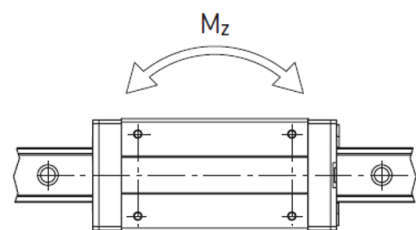

Blokwagen met bouwmaat -30- van onze budget serie

Budget serie	H	N	W	B	K	C	L ₁	L	M x l	T
H30B	45	16	60	40	39	40	70	97,4	M8 x 10	8,5

Budget serie	Dynamisch draagvermogen (N)	Statisch draagvermogen (N)	Rated moment (Nm)		
			M _x	M _y	M _z
H30B	18.750	30.880	433	287	287