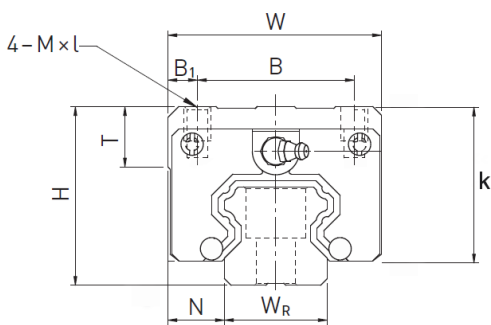

Blokwagen met bouwmaat -25- van onze budget serie

Budget serie	H	N	W	B	K	C	L ₁	L	M x l	T
H25B	40	12,5	48	35	34,5	35	58	84	M6 x 8	8,0

Budget serie	Dynamisch draagvermogen (N)	Statisch draagvermogen (N)	Rated moment (Nm)		
			M _x	M _y	M _z
H25B	13.700	19.980	260	173	173