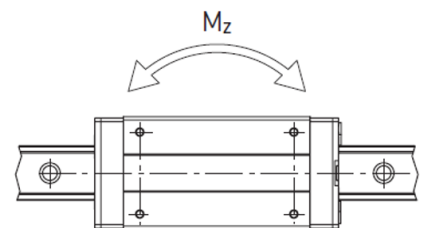

Blokwagen met bouwmaat -25- van onze budget serie

Budget serie	H	N	W	B	K	C	L ₁	L	M x l	T
H25B	40	12,5	48	35	34,5	35	58	84	M6 x 8	8,0

Budget serie	Dynamisch draagvermogen (N)	Statisch draagvermogen (N)	Rated moment (Nm)		
			M _x	M _y	M _z
H25B	13.700	19.980	260	173	173