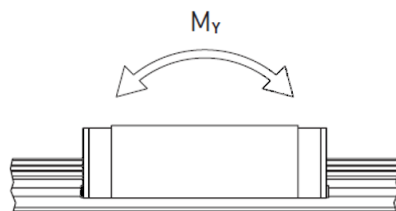

Blokwagen met bouwmaat -25- van onze budget serie

Budget serie	H	N	W	B	K	C	L ₁	L	M x l	T
H25B	40	12,5	48	35	34,5	35	58	84	M6 x 8	8,0

Budget serie	Dynamisch draagvermogen (N)	Statisch draagvermogen (N)	Rated moment (Nm)		
			M _x	M _y	M _z
H25B	13.700	19.980	260	173	173