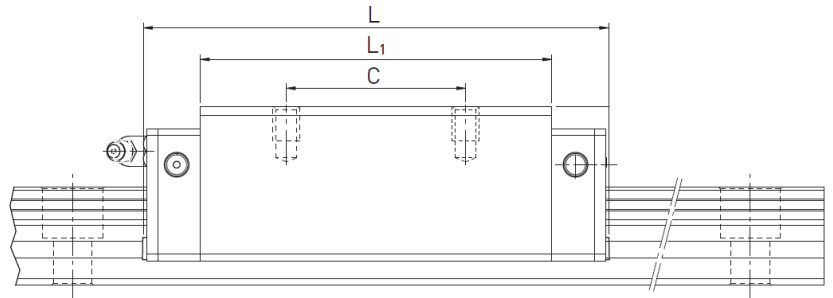

Blokwagen met bouwmaat -25- van onze budget serie

Budget serie	H	N	W	B	K	C	L ₁	L	M x l	T
H25B	40	12,5	48	35	34,5	35	58	84	M6 x 8	8,0

Budget serie	Dynamisch draagvermogen (N)	Statisch draagvermogen (N)	Rated moment (Nm)		
			M _x	M _y	M _z
H25B	13.700	19.980	260	173	173