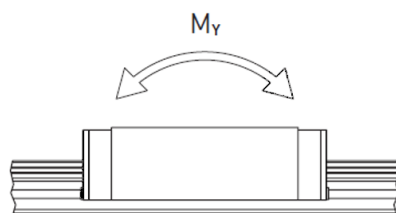

Blokwagen met bouwmaat -15- van onze budget serie

Budget serie	H	N	W	B	K	C	L ₁	L	M x l	T
H15B	28	9,5	34	26	23,7	26	39,4	61,4	M4 x 5	6,0

Budget serie	Dynamisch draagvermogen (N)	Statisch draagvermogen (N)	Rated moment (Nm)		
			M _x	M _y	M _z
H15B	5.700	8.900	67	47	47