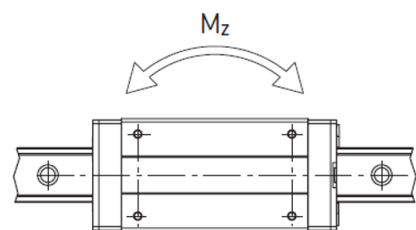

Blokwagen met bouwmaat -15- van onze budget serie

Budget serie	H	N	W	B	K	C	L ₁	L	M x l	T
H15B	28	9,5	34	26	23,7	26	39,4	61,4	M4 x 5	6,0

Budget serie	Dynamisch draagvermogen (N)	Statisch draagvermogen (N)	Rated moment (Nm)		
			M _x	M _y	M _z
H15B	5.700	8.900	67	47	47