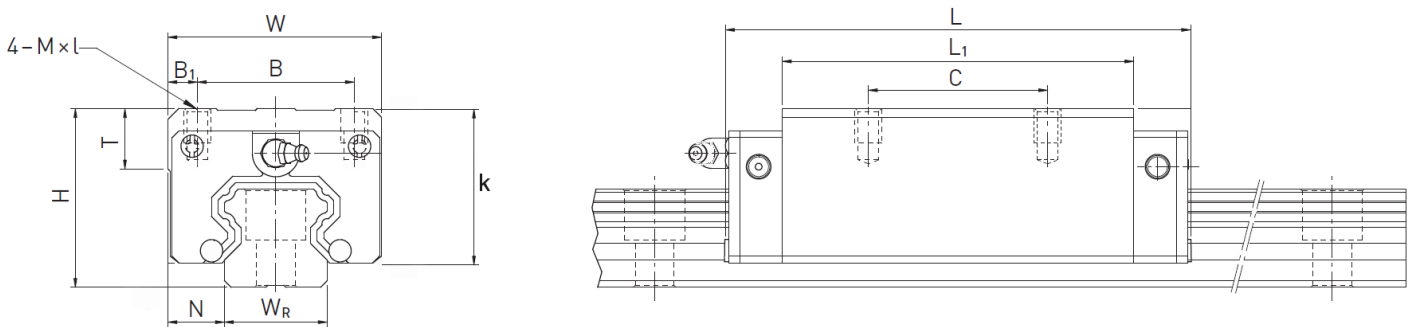

Blokwagen met bouwmaat -15- van onze budget serie

Budget serie	H	N	W	B	K	C	L ₁	L	M x l	T
H15B	28	9,5	34	26	23,7	26	39,4	61,4	M4 x 5	6,0

Budget serie	Dynamisch draagvermogen (N)	Statisch draagvermogen (N)	Rated moment (Nm)		
			M _x	M _y	M _z
H15B	5.700	8.900	67	47	47