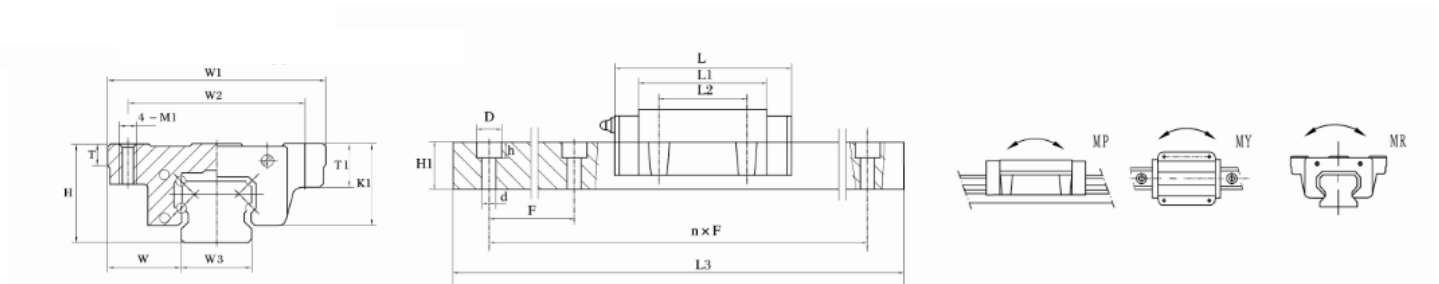

Specificaties

Flenswagen

Type ↓	H	W	K1	W1	L1	W2	L2	M1	T	T1	L	W3	H1	d X D X h	F	L3*	C Max (KN)	C0 (KN)	Mp (Nm)	My (Nm)	MR (NM)
GD15WA	24	16	19,3	47	38,8	38	30	M5	7	11	15	15	15	Ø4,5 X Ø7,5 X 5,3	60	3000	8,51	13,38	70	70	100
GD20WA	30	21,5	24	63	50	53	40	M6	7	10	20	20	18	Ø6 X Ø9,5 X 8,5	60	3000	13,7	19,27	160	160	230
GD25WA	36	23,5	28,8	70	59	57	45	M8	11	16	23	23	22	Ø7 X Ø11 X 9	60	3000	20,19	29,98	260	260	390
GD30WA	42	31	35	90	69	72	52	M10	10	18	28	28	26	Ø9 X Ø14 X 12	80	3000	28,08	46,33	430	430	650
GD35WA	48	33	38	100	80	82	62	M10	14	21	34	34	29	Ø9 X Ø14 X 12	80	3000	34,97	58,53	610	610	1030
GD45WA	60	37,5	49	120	97	100	80	M12	15	23	45	45	38	Ø14 X Ø20 X 16	105	3000	60,14	94,57	1290	1290	2100
De lange blokwagen is op speciale bestelling leverbaar																					
GD20WAL	30	21,5	24	63	66	53	40	M6	7	10	20	20	18	Ø6 X Ø9,5 X 8,5	60	3000	18,43	26,5	260	260	310
GD25WAL	36	23,5	28,8	70	78	57	45	M8	11	16	23	23	22	Ø7 X Ø11 X 9	60	3000	27,17	40,68	450	450	500
GD30WAL	42	31	35	90	92	72	52	M10	10	18	28	28	26	Ø9 X Ø14 X 12	80	3000	37,77	61,77	720	720	870
GD35WAL	48	33	38	100	105	82	62	M10	14	21	34	34	29	Ø9 X Ø14 X 12	80	3000	46,43	76,54	1030	1030	1380
GD45WAL	60	37,5	49	120	129	100	80	M12	15	23	45	45	38	Ø14 X Ø20 X 16	105	3000	80,83	126,1	2080	2080	2790

*Langere lengte op speciale bestelling leverbaar