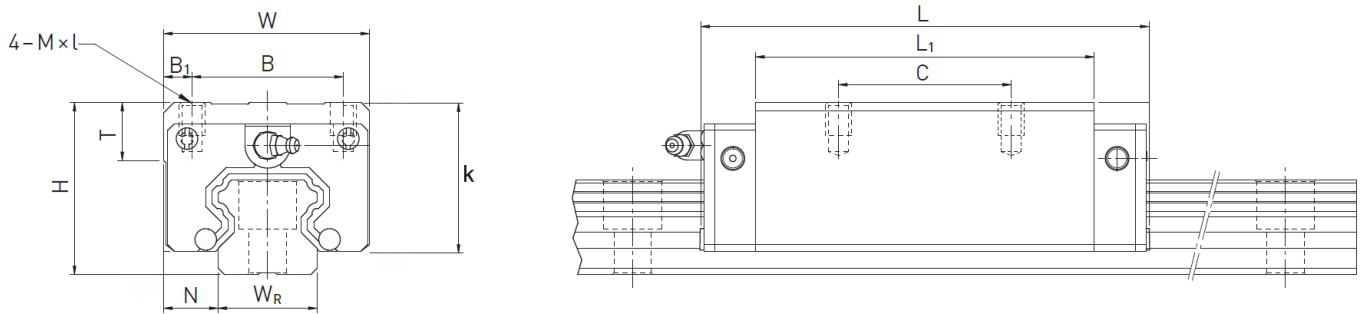

Blokwagen met bouwmaat -20- van onze budget serie

Budget serie	H	N	W	B	K	C	L ₁	L	M x l	T
HGH 20	30	12,0	44	32	25,4	36	50,1	77,5	M5 x 6	8,0

Budget serie	Dynamisch draagvermogen (N)	Statisch draagvermogen (N)	Rated moment (Nm)		
			M _x	M _y	M _z
HGH 20	10.200	14.800	170	120	120