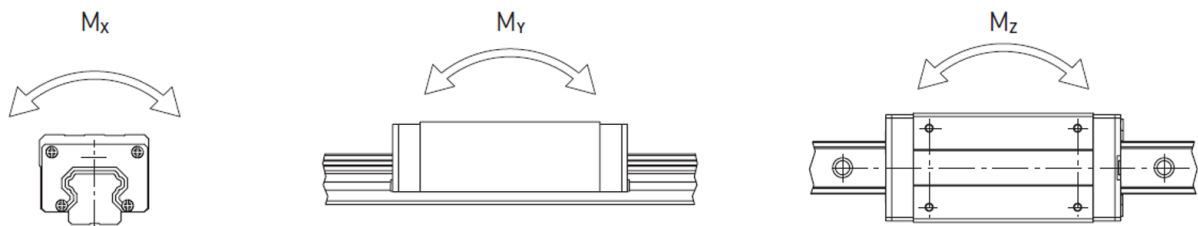

Blokwagen met bouwmaat -20- van onze budget serie

Budget serie	H	N	W	B	K	C	L ₁	L	M x l	T
HGH 20	30	12,0	44	32	25,4	36	50,1	77,5	M5 x 6	8,0

Budget serie	Dynamisch draagvermogen (N)	Statisch draagvermogen (N)	Rated moment (Nm)		
			M _x	M _y	M _z
HGH 20	10.200	14.800	170	120	120