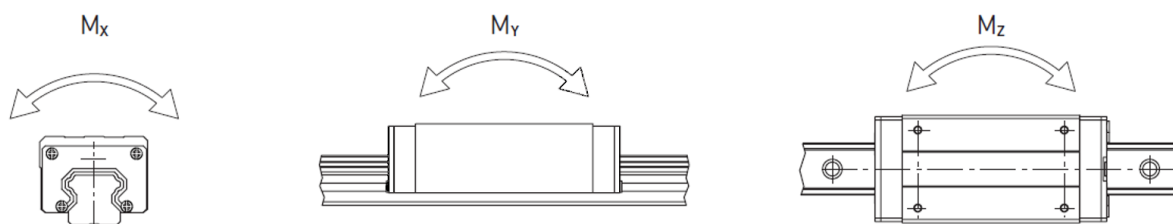

## Blokwagen met bouwmaat -20- van onze budget serie

Budget serie	H	N	W	B	K	C	L <sub>1</sub>	L	M x l	T
<b>H20B</b>	<b>30</b>	<b>12,0</b>	<b>44</b>	<b>32</b>	<b>25,4</b>	<b>36</b>	<b>50,1</b>	<b>77,5</b>	<b>M5 x 6</b>	<b>8,0</b>

Budget serie	Dynamisch draagvermogen (N)	Statisch draagvermogen (N)	Rated moment (Nm)		
			M <sub>x</sub>	M <sub>y</sub>	M <sub>z</sub>
<b>H20B</b>	<b>10.200</b>	<b>14.800</b>	<b>170</b>	<b>120</b>	<b>120</b>