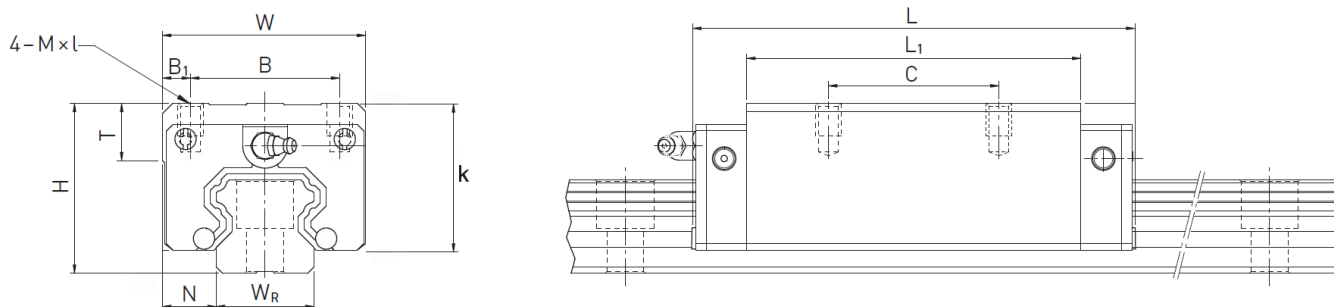

## Blokwagen met bouwmaat -20- van onze budget serie

Budget serie	H	N	W	B	K	C	L <sub>1</sub>	L	M x l	T
<b>H20B</b>	<b>30</b>	<b>12,0</b>	<b>44</b>	<b>32</b>	<b>25,4</b>	<b>36</b>	<b>50,1</b>	<b>77,5</b>	<b>M5 x 6</b>	<b>8,0</b>

Budget serie	Dynamisch draagvermogen (N)	Statisch draagvermogen (N)	Rated moment (Nm)		
			M <sub>x</sub>	M <sub>y</sub>	M <sub>z</sub>
<b>H20B</b>	<b>10.200</b>	<b>14.800</b>	<b>170</b>	<b>120</b>	<b>120</b>