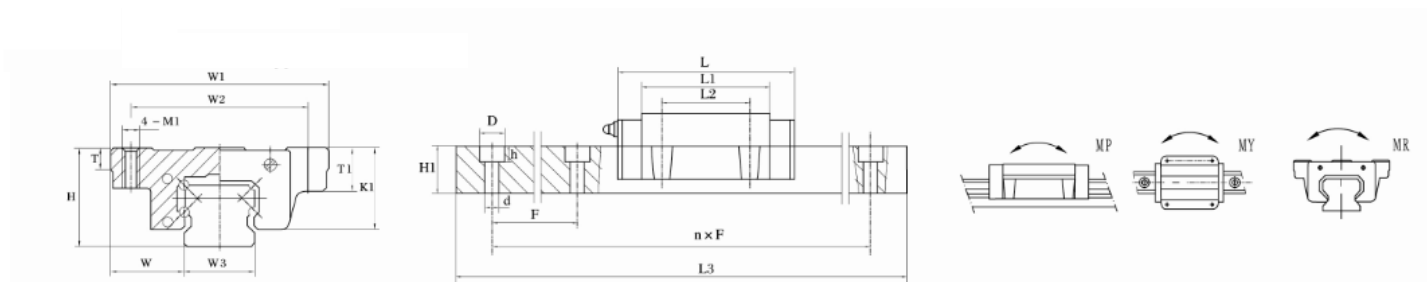

Specificaties

Flenswagen

Type ↓	H	W	K1	W1	L1	W2	L2	M1	T	T1	L	W3	H1	d X D X h	F	L3*	C Max (KN)	C0 (KN)	Mp (Nm)	My (Nm)	MR (Nm)
GD15WA	24	16	19,3	47	38,8	38	30	M5	7	11	15	15	15	Ø4,5 X Ø7,5 X 5,3	60	3000	8,51	13,38	70	70	100
GD20WA	30	21,5	24	63	50	53	40	M6	7	10	20	20	18	Ø6 X Ø9,5 X 8,5	60	3000	13,7	19,27	160	160	230
GD25WA	36	23,5	28,8	70	59	57	45	M8	11	16	23	23	22	Ø7 X Ø11 X 9	60	3000	20,19	29,98	260	260	390
GD30WA	42	31	35	90	69	72	52	M10	10	18	28	28	26	Ø9 X Ø14 X 12	80	3000	28,08	46,33	430	430	650
GD35WA	48	33	38	100	80	82	62	M10	14	21	34	34	29	Ø9 X Ø14 X 12	80	3000	34,97	58,53	610	610	1030
GD45WA	60	37,5	49	120	97	100	80	M12	15	23	45	45	38	Ø14 X Ø20 X 16	105	3000	60,14	94,57	1290	1290	2100
De lange blokwagen is op speciale bestelling leverbaar																					
GD20WAL	30	21,5	24	63	66	53	40	M6	7	10	20	20	18	Ø6 X Ø9,5 X 8,5	60	3000	18,43	26,5	260	260	310
GD25WAL	36	23,5	28,8	70	78	57	45	M8	11	16	23	23	22	Ø7 X Ø11 X 9	60	3000	27,17	40,68	450	450	500
GD30WAL	42	31	35	90	92	72	52	M10	10	18	28	28	26	Ø9 X Ø14 X 12	80	3000	37,77	61,77	720	720	870
GD35WAL	48	33	38	100	105	82	62	M10	14	21	34	34	29	Ø9 X Ø14 X 12	80	3000	46,43	76,54	1030	1030	1380
GD45WAL	60	37,5	49	120	129	100	80	M12	15	23	45	45	38	Ø14 X Ø20 X 16	105	3000	80,83	126,1	2080	2080	2790

*Langere lengte op speciale bestelling leverbaar