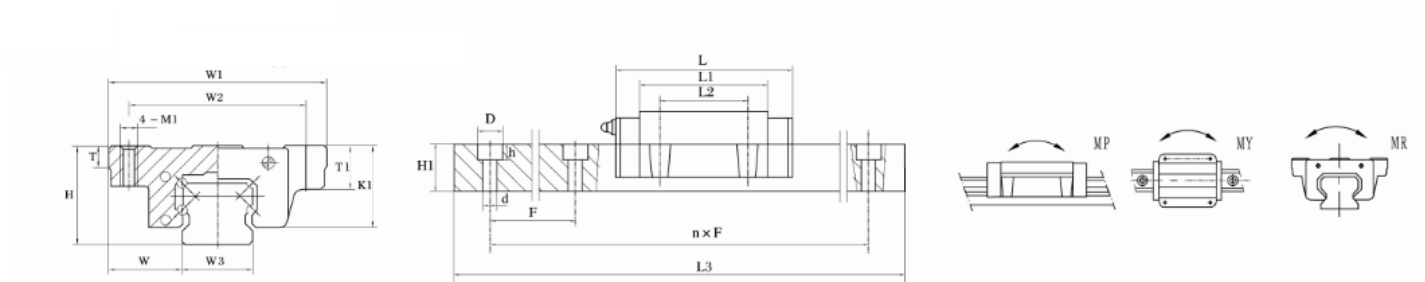

Specificaties

Flenswagen

Type ↓	H	W	K1	W1	L1	W2	L2	M1	T	T1	L	W3	H1	d X D X h	F	L3*	C Max (KN)	C0 (KN)	Mp (Nm)	My (Nm)	MR (Nm)
GD15WA	24	16	19,3	47	38,8	38	30	M5	7	11	15	15	15	Ø4,5 X Ø7,5 X 5,3	60	3000	8,51	13,38	70	70	100
GD20WA	30	21,5	24	63	50	53	40	M6	7	10	20	20	18	Ø6 X Ø9,5 X 8,5	60	3000	13,7	19,27	160	160	230
GD25WA	36	23,5	28,8	70	59	57	45	M8	11	16	23	23	22	Ø7 X Ø11 X 9	60	3000	20,19	29,98	260	260	390
GD30WA	42	31	35	90	69	72	52	M10	10	18	28	28	26	Ø9 X Ø14 X 12	80	3000	28,08	46,33	430	430	650
GD35WA	48	33	38	100	80	82	62	M10	14	21	34	34	29	Ø9 X Ø14 X 12	80	3000	34,97	58,53	610	610	1030
GD45WA	60	37,5	49	120	97	100	80	M12	15	23	45	45	38	Ø14 X Ø20 X 16	105	3000	60,14	94,57	1290	1290	2100
De lange blokwagen is op speciale bestelling leverbaar																					
GD20WAL	30	21,5	24	63	66	53	40	M6	7	10	20	20	18	Ø6 X Ø9,5 X 8,5	60	3000	18,43	26,5	260	260	310
GD25WAL	36	23,5	28,8	70	78	57	45	M8	11	16	23	23	22	Ø7 X Ø11 X 9	60	3000	27,17	40,68	450	450	500
GD30WAL	42	31	35	90	92	72	52	M10	10	18	28	28	26	Ø9 X Ø14 X 12	80	3000	37,77	61,77	720	720	870
GD35WAL	48	33	38	100	105	82	62	M10	14	21	34	34	29	Ø9 X Ø14 X 12	80	3000	46,43	76,54	1030	1030	1380
GD45WAL	60	37,5	49	120	129	100	80	M12	15	23	45	45	38	Ø14 X Ø20 X 16	105	3000	80,83	126,1	2080	2080	2790

*Langere lengte op speciale bestelling leverbaar